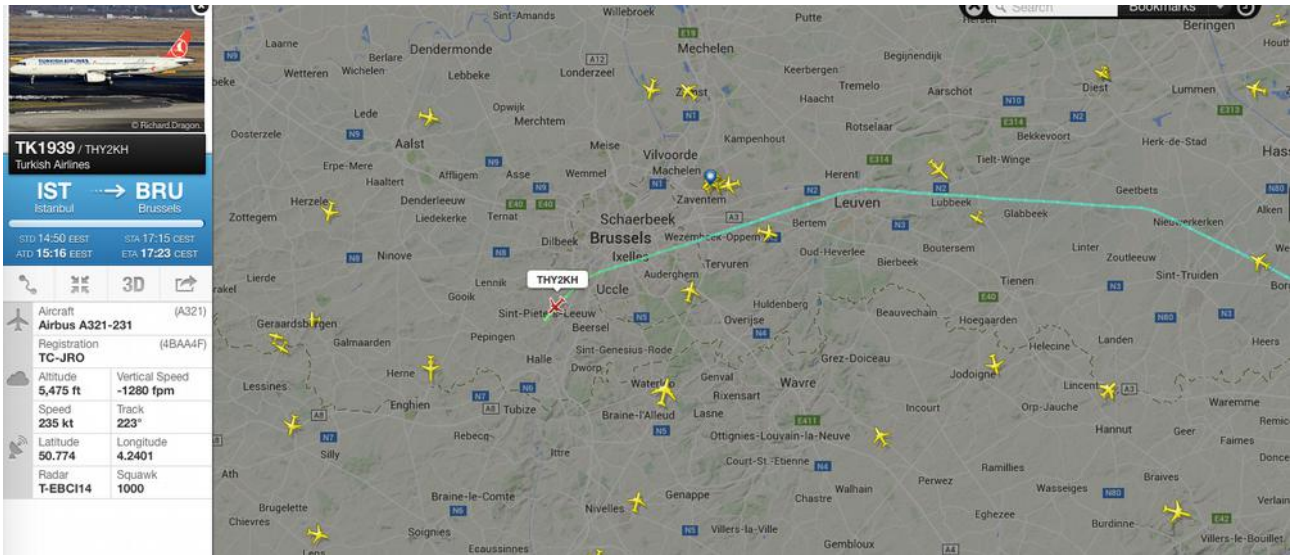

Non Respect des AIPs

Avions envoyés au dessus du centre de Bruxelles en phase d'approche sur la piste 19

Le 22 mars 2015

17:41 SN2836 Brussels Airlines Moscou-Bruxelles

Le 19 avril 2015

17:22 SV923 Saudi Arabian Cargo Riyadh-Bruxelles

17:23 TK1939 Turkish Airlines Istanbul-Bruxelles

Le 8 juin 2015

09:56 LY331 El Al Israel Airlines Tel-Aviv-Bruxelles

Le 30 aout 2015

22:07 SN2308 Brussels Airlines Stockholm-Bruxelles

22:17 QY6520 EAT Leipzig Leipzig-Bruxelles