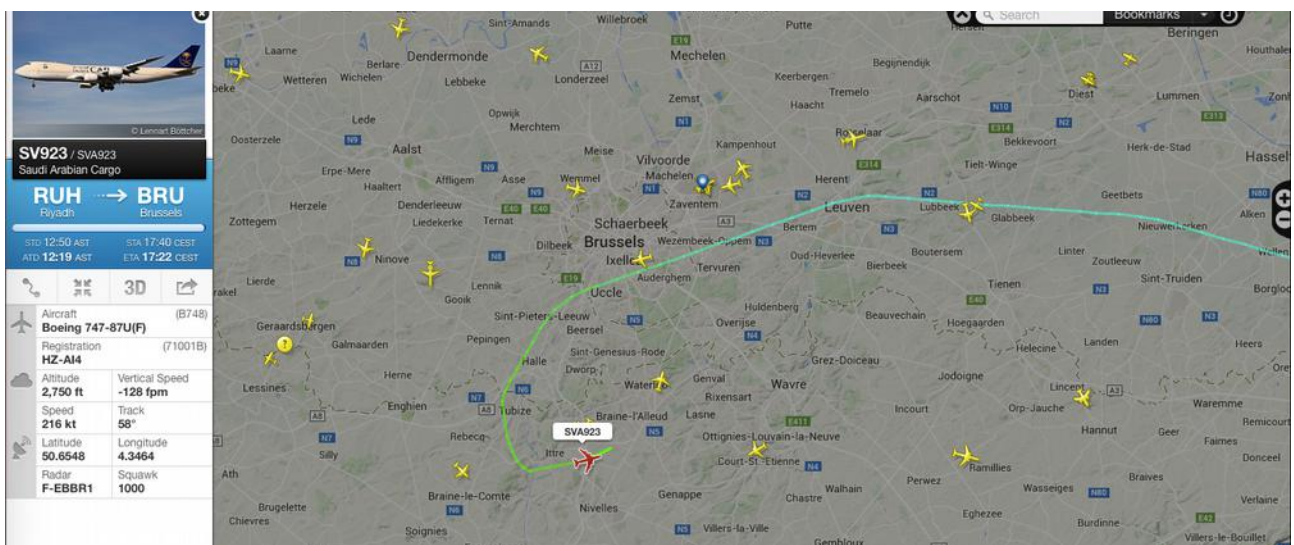

Non Respect des AIPs

Avions envoyés au dessus du centre de Bruxelles en phase d'approche sur la piste 19

Le 22 mars 2015

17:41 SN2836 Brussels Airlines Moscou-Bruxelles

Le 19 avril 2015

17:22 SV923 Saudi Arabian Cargo Riyadh-Bruxelles

17:23 TK1939 Turkish Airlines Istanbul-Bruxelles

Le 8 juin 2015

09:56 LY331 El Al Israel Airlines Tel-Aviv-Bruxelles

Le 30 aout 2015

22:07 SN2308 Brussels Airlines Stockholm-Bruxelles

22:17 QY6520 EAT Leipzig Leipzig-Bruxelles