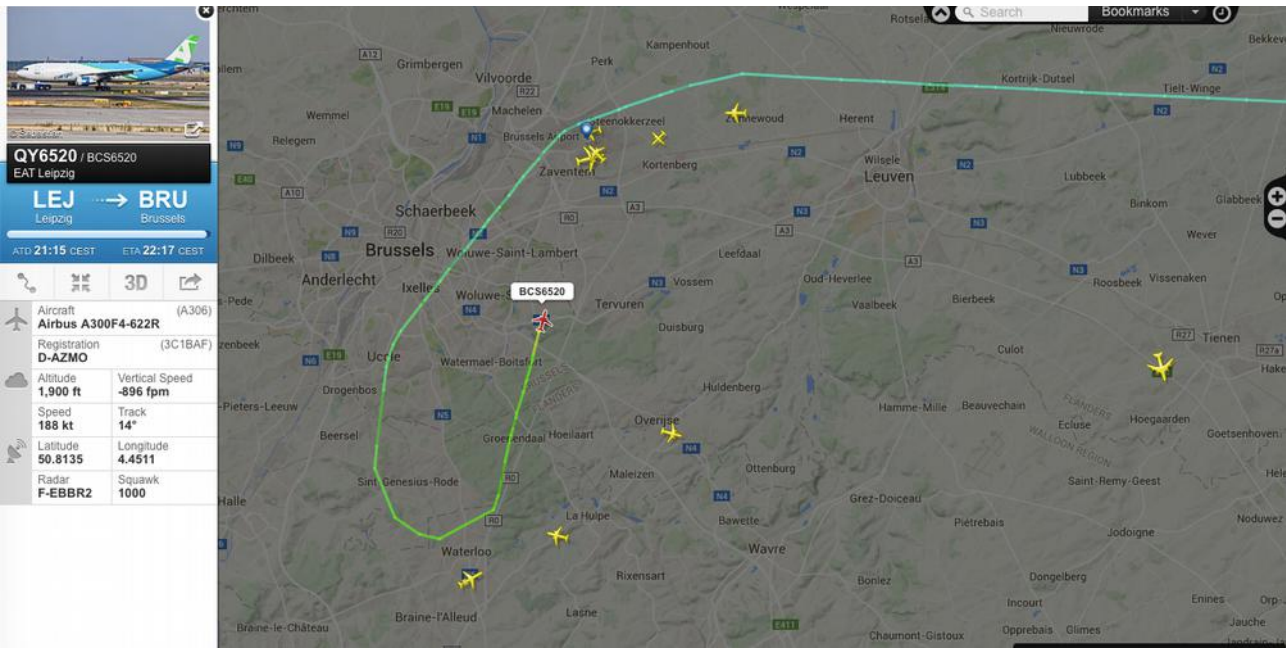

Non Respect des AIPs

Avions envoyés au dessus du centre de Bruxelles en phase d'approche sur la piste 19

Le 22 mars 2015

17:41 SN2836 Brussels Airlines Moscou-Bruxelles

Le 19 avril 2015

17:22 SV923 Saudi Arabian Cargo Riyadh-Bruxelles

17:23 TK1939 Turkish Airlines Istanbul-Bruxelles

Le 8 juin 2015

09:56 LY331 El Al Israel Airlines Tel-Aviv-Bruxelles

Le 30 aout 2015

22:07 SN2308 Brussels Airlines Stockholm-Bruxelles

22:17 QY6520 EAT Leipzig Leipzig-Bruxelles